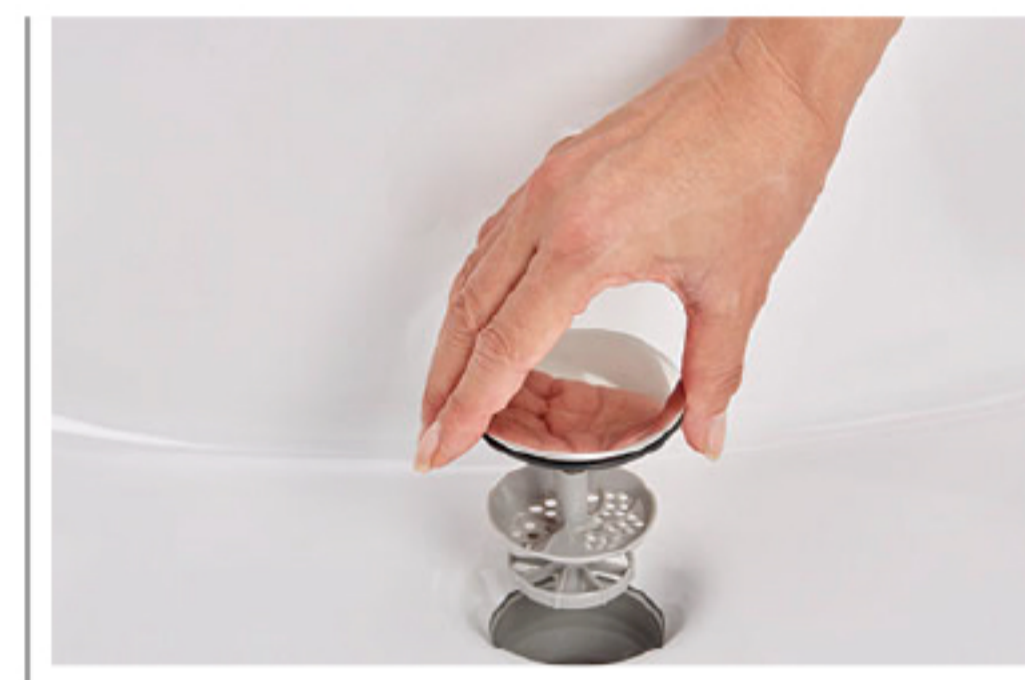

## Powder room & Rest room

高い清掃性を備えた快適な水回り

洗面化粧台(LIXIL EV)

キレイアップカウンター

キレイアップ水栓

新てまなし排水口

LIXIL

LIXILペーシアシャワートイレ