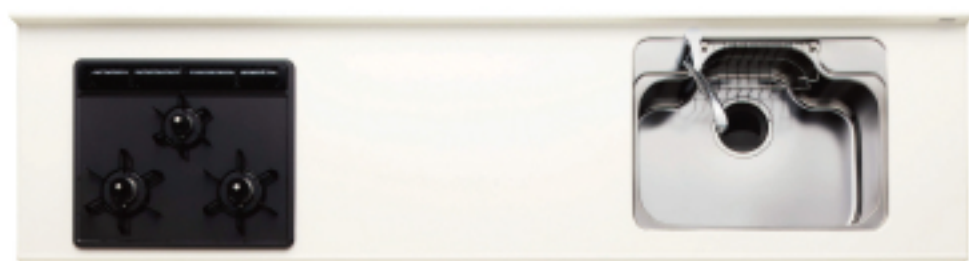

Quality

設備・仕様

暮らしを演出する上質な設備仕様

Kitchen

Bathroom

Powder room & Rest room

Others

Kitchen

使いやすさを追求した機能的なキッチン

キッチン/クリナップSTEDIA

人工大理石ワークトップ

人工大理石シンク

フロアコンテナ

サイレントレール

ステンレスエコキャビネット

プルオープン食器洗い機

パールクリスタルコンロ(両面焼きグリル付)

蛇口一体型浄水器・クローレ

キッチン/クリナップSTEDIA

掲載の設備写真は全てイメージで本物件のものではありません。また、設備・仕様は住戸により異なる場合があります。詳しくは係員までお尋ねください。家具・調度品は販売価格に含まれておりません。

〈売主〉

大栄不動産

〈販売提携(代理)〉

POLUS-TEC
ボラスグループ