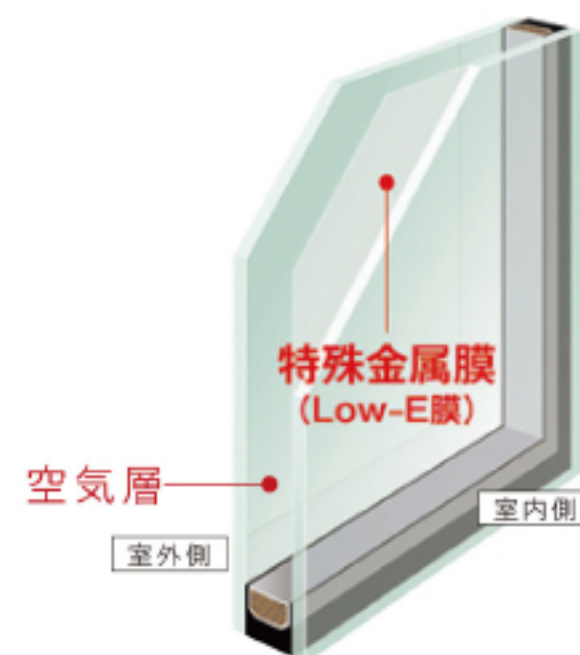

「安心・安全」に配慮した設備・仕様

LD床暖房

EV・PHEV 充電用  
屋外コンセント  
(200V 壁面取付タイプ)

EV・PHEV充電用屋外コンセント(200V壁面取付タイプ)

システムキー(玄関ドア)

安全な暮らしを守る電動シャッター

ガス衣類乾燥機「乾太くん」用ガスコック完備

LED保安灯ナイトライト

Low-E複層ガラス

全棟に倒壊シミュレーションを実施

全棟に構造計算を実施

材料から自社にて製造

敷地調査・地盤改良

地震に強い基礎づくり

リビングはハイシーリング

掲載の設備写真は全てイメージで本物件のものではありません。また、設備・仕様は住戸により異なる場合があります。詳しくは係員までお尋ねください。家具・調度品は販売価格に含まれておりません。