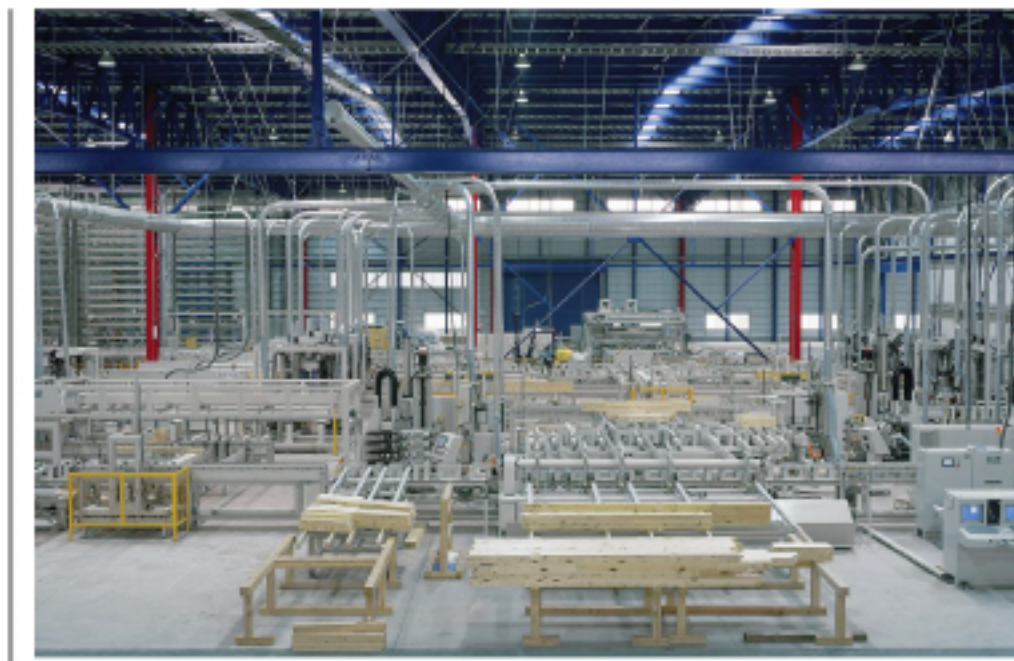

Low-E複層ガラス

全棟に倒壊シミュレーションを実施

全棟に構造計算を実施

材料から自社にて製造

敷地調査・地盤改良

地震に強い基礎づくり

リビングはハイシーリング

掲載の設備写真は全てイメージで本物件のものではありません。また、設備・仕様は住戸により異なる場合があります。詳しくは係員までお尋ねください。家具・調度品は販売価格に含まれておりません。