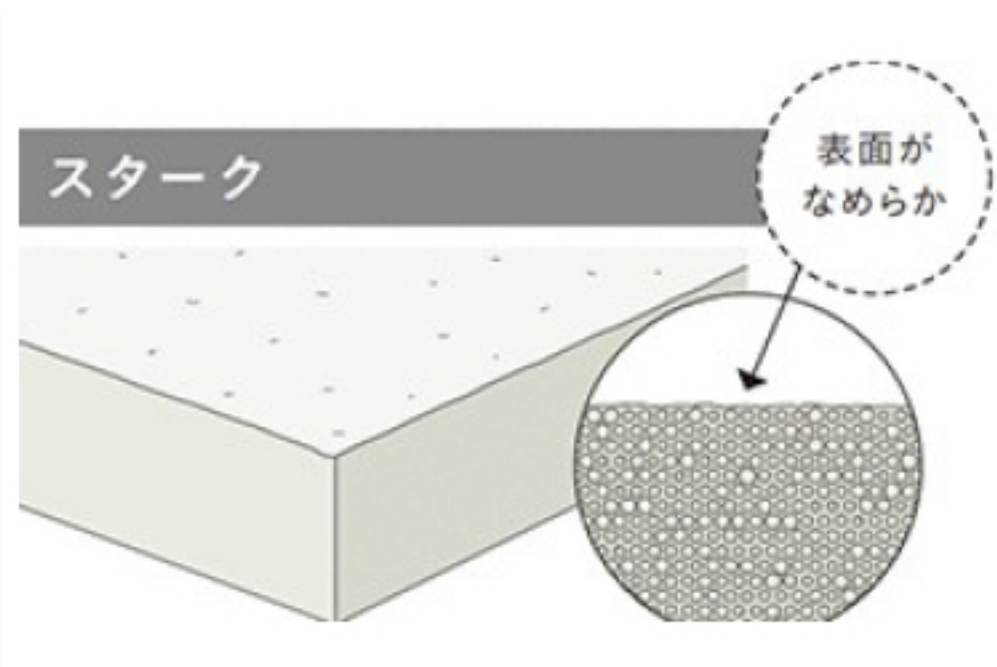

## Bathroom

使い勝手に配慮した寛ぎのバスルーム

モルタダーク

バスルーム/トクラス every

セルベベージュ

※区画によってカラーが異なります。詳細は係員にご確認ください。

3Dエルゴデザイン

人工大理石バスタブ