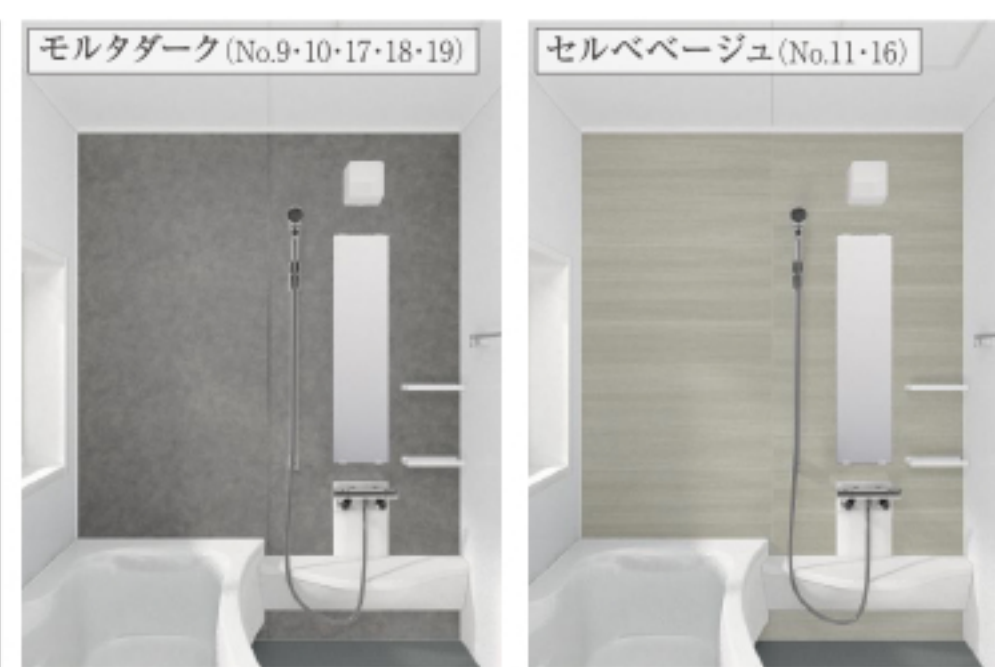

## Bathroom

使い勝手に配慮した寛ぎのバスルーム

モルタダーク

バスルーム/トクラス every

セルベベージュ

※区画によってカラーが異なります。詳細は係員にご確認ください。

3Dエルゴデザイン

人工大理石バスタブ

うつくしドア

水と一緒に汚れを流す

うつくしフロアW

カミリ名人+(プラス)

かわるん棚(2個)

換気乾燥暖房機

浴室、浴槽まるごと保温

バスルーム/トクラス every